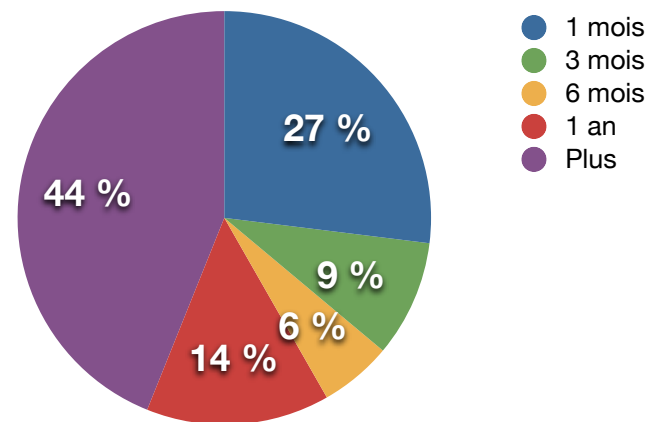

## Vous fréquentez le site

Tout les jours	63
Régulièrement	51
Parfois	43
Rarement	23

## Vous diriez du site qu'il est \*

Culturel	191
Étudiant	157
D'actualité	90
Un guide	69

\* plusieurs choix possibles

# La newsletter LyonCampus (20 600 abonnés)

Abonné	195
Pas abonné	35

**Abonné depuis**

1 mois	62
3 mois	21
6 mois	13
1 an	33
Plus	101

**Vous la lisez**

Toujours	67
Souvent	45
Parfois	49
Jamais	3
Pas de réponse	27

**Combien de titres**

Tous	67
4 et plus	45
3	49
2	3
1	27