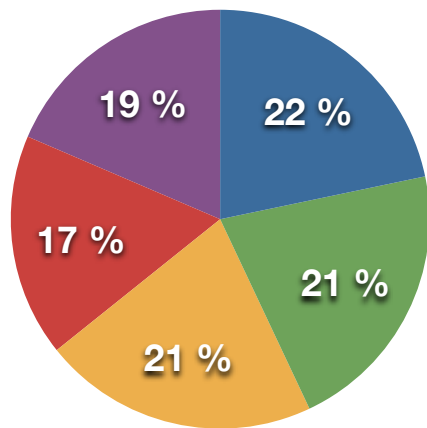

# Enquête en ligne LyonCampus 2016

230 réponses  
24/10 au 18/12  
206 étudiants

Lyon2	47
Lyon1	48
Grande école	47
Lyon3	38
Autres	41

établissement

- Lyon2
- Lyon1
- Grande école
- Lyon3
- Autres

**Origine**

À Lyon pour vos études	121
Originaire de Lyon	88
Étudiant étranger	21

origine

- À Lyon pour vos études
- Originaire de Lyon
- Étudiant étranger

Fille	121
Garçon	88
pas de réponse	21

- Fille
- Garçon
- pas de réponse