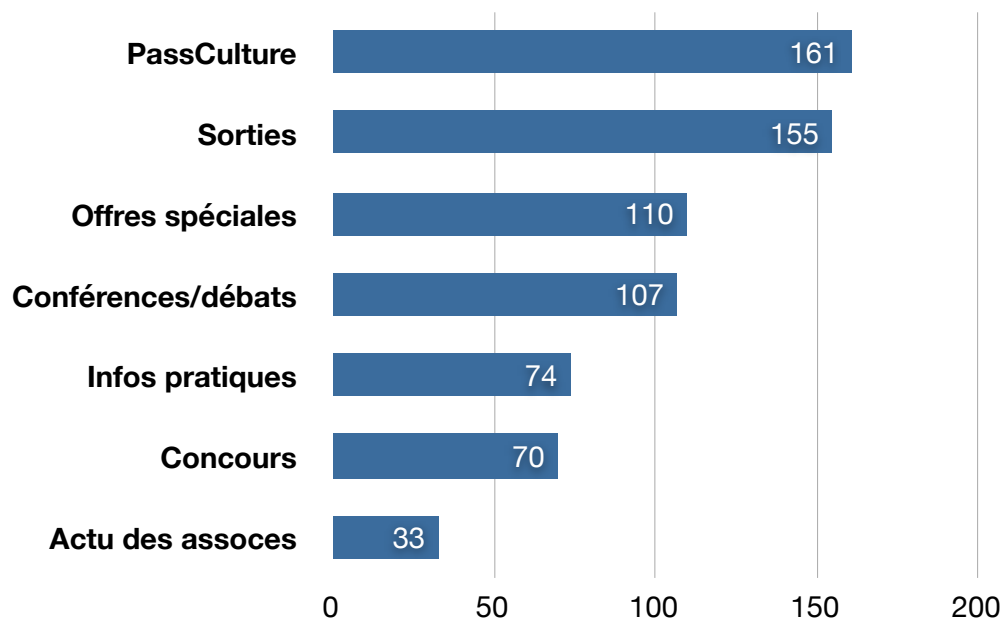

La newsletter LyonCampus

Sujets consultés *

* plusieurs choix possibles

Autres sites ou newsletter cités (20 réponses)

Artips, BM de Lyon, My little Lyon, Lyon city crunch, le petit bulletin, ville de lyon, mon week-end à Lyon, les Subsistances, YiondeLyon