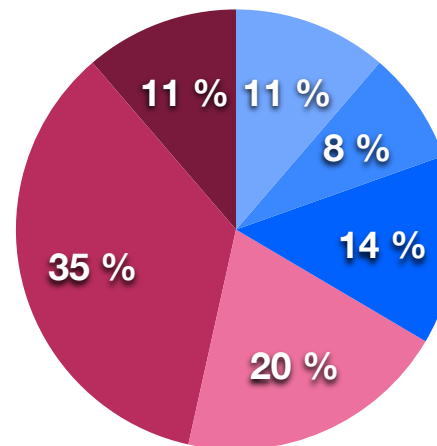

# Enquête en ligne LyonCampus 2016

230 réponses  
24/10 au 18/12  
206 étudiants

Lyon2	47
Lyon1	48
Grande école	47
Lyon3	38
Autres	41

établissement

- Lyon2
- Lyon1
- Grande école
- Lyon3
- Autres

**Origine**

À Lyon pour vos études	121
Originaire de Lyon	88
Étudiant étranger	21

origine

- À Lyon pour vos études
- Originaire de Lyon
- Étudiant étranger

Fille	121
Garçon	88
pas de réponse	21

- Fille
- Garçon
- pas de réponse

L1 (année1)	26
L2	19
L3	32
M1	46
M2	81
Doctorant	26

niveau d'études

- L1 (année1)
- L2
- L3
- M1
- M2
- Doctorant