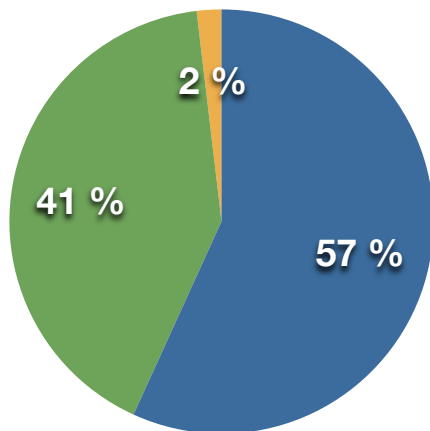

# Enquête en ligne LyonCampus 2016

230 réponses  
24/10 au 18/12  
206 étudiants

Lyon2	47
Lyon1	48
Grande école	47
Lyon3	38
Autres	41

établissement

- Lyon2
- Lyon1
- Grande école
- Lyon3
- Autres

**Origine**

À Lyon pour vos études	121
Originaire de Lyon	88
Étudiant étranger	21

origine

- À Lyon pour vos études
- Originaire de Lyon
- Étudiant étranger

Fille	121
Garçon	88
pas de réponse	21

- Fille
- Garçon
- pas de réponse